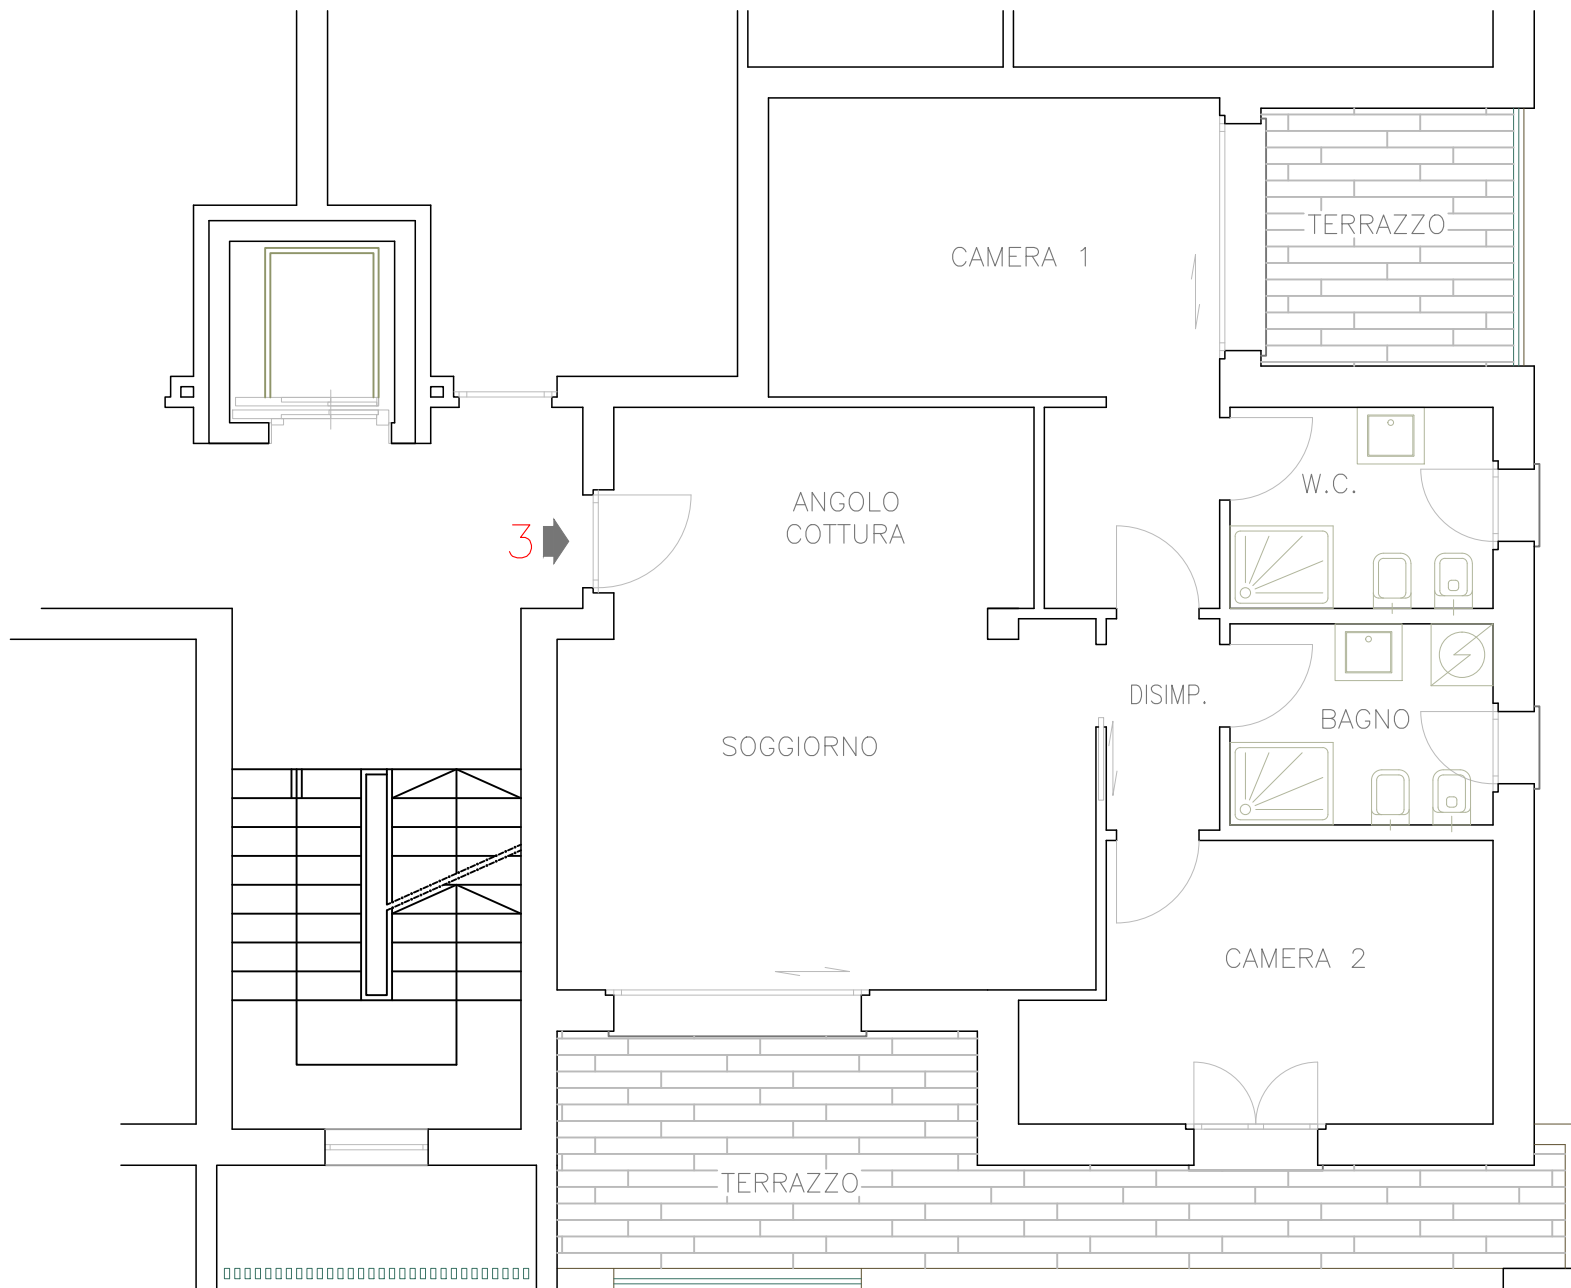

MONCUCCO 2.0

V1.3

MQ 96
Commerciali

Piano PRIMO
Edificio V1

Terrazzi 24 mq

Vacchini HOME